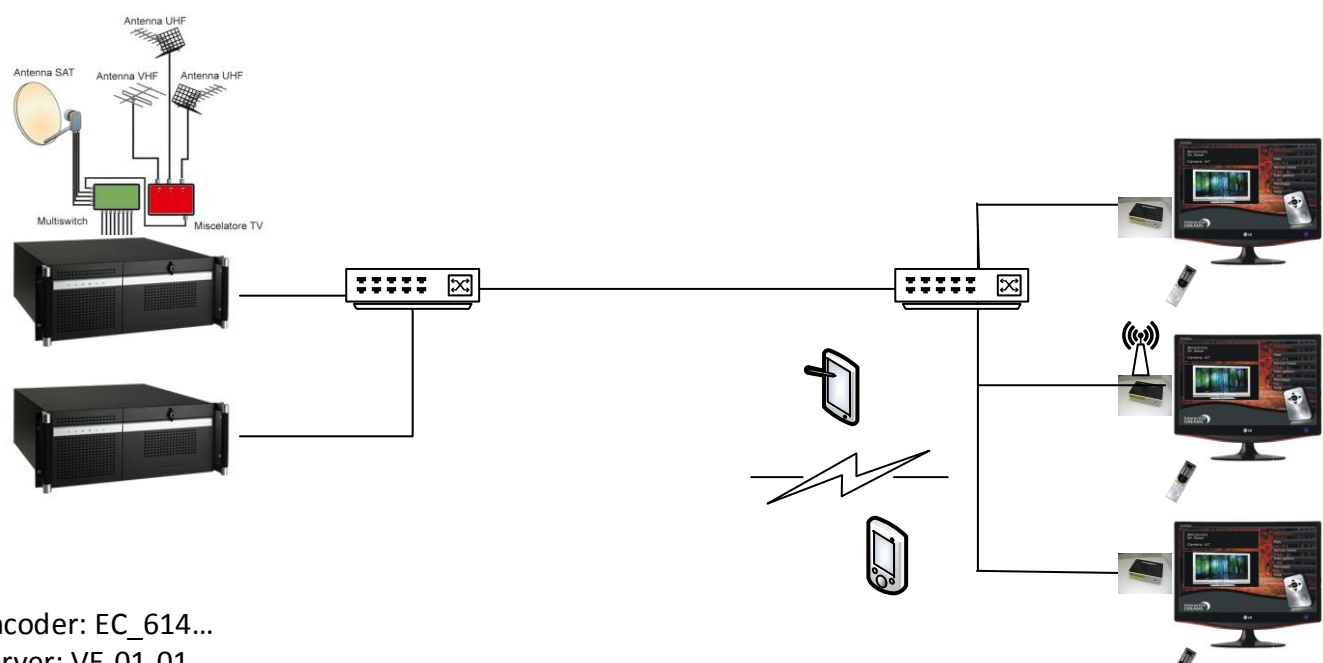

### Ip tv Digitale e Satellitare

Encoder: EC\_614...  
 Set Top Box: FC\_610...  
 Rete dati cat. 5E con  
 Switch di Core e distribuzione

### Interactive Dreams Suite + IP Tv

Encoder: EC\_614....  
 Server: VE-01-01...  
 Set Top Box:FC\_610...  
 Rete dati cat 5E con  
 Switch di core e distribuzione

### Interactive Dreams Suite + IP Tv, versione su rete telefonica

Encoder: EC\_614.....  
 Server: VE-01-01..  
 Set Top Box:FC\_610.....  
 DSLAM:DS-01-01  
 Router: DR-01-01

### Interactive Dreams Suite + IP Tv + WiFi con funzioni di Bridge

Encoder: EC\_614...  
 Server: VE-01-01..  
 Set Top Box:FC\_610..  
 Rete dati cat 5E con  
 Switch di core e distribuzione