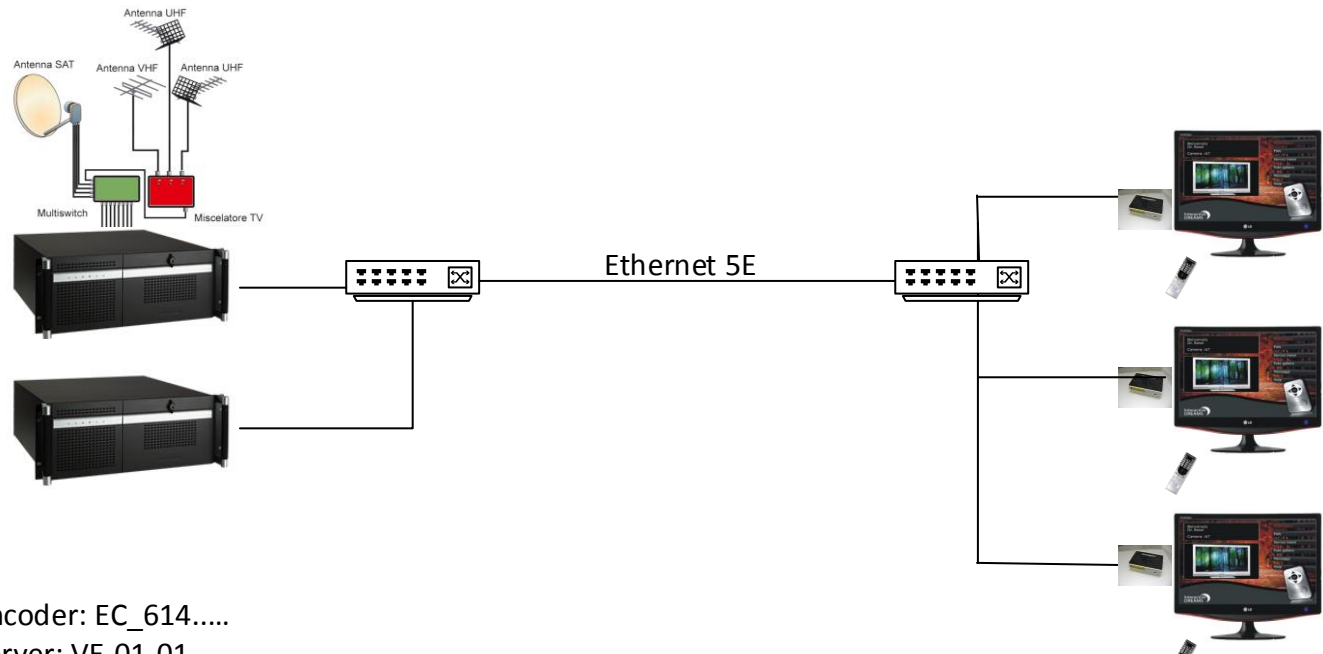

### Ip tv Digitale e Satellitare

Encoder: EC\_614...  
 Set Top Box: FC\_610...  
 Rete dati cat. 5E con  
 Switch di Core e distribuzione

### Interactive Dreams Suite + IP Tv

Encoder: EC\_614....  
 Server: VE-01-01...  
 Set Top Box:FC\_610...  
 Rete dati cat 5E con  
 Switch di core e distribuzione

### Interactive Dreams Suite + IP Tv, versione su rete telefonica

Encoder: EC\_614.....  
 Server: VE-01-01..  
 Set Top Box:FC\_610.....  
 DSLAM:DS-01-01  
 Router: DR-01-01

### Interactive Dreams Suite + IP Tv + WiFi con funzioni di Bridge

Encoder: EC\_614...  
 Server: VE-01-01..  
 Set Top Box:FC\_610..  
 Rete dati cat 5E con  
 Switch di core e distribuzione