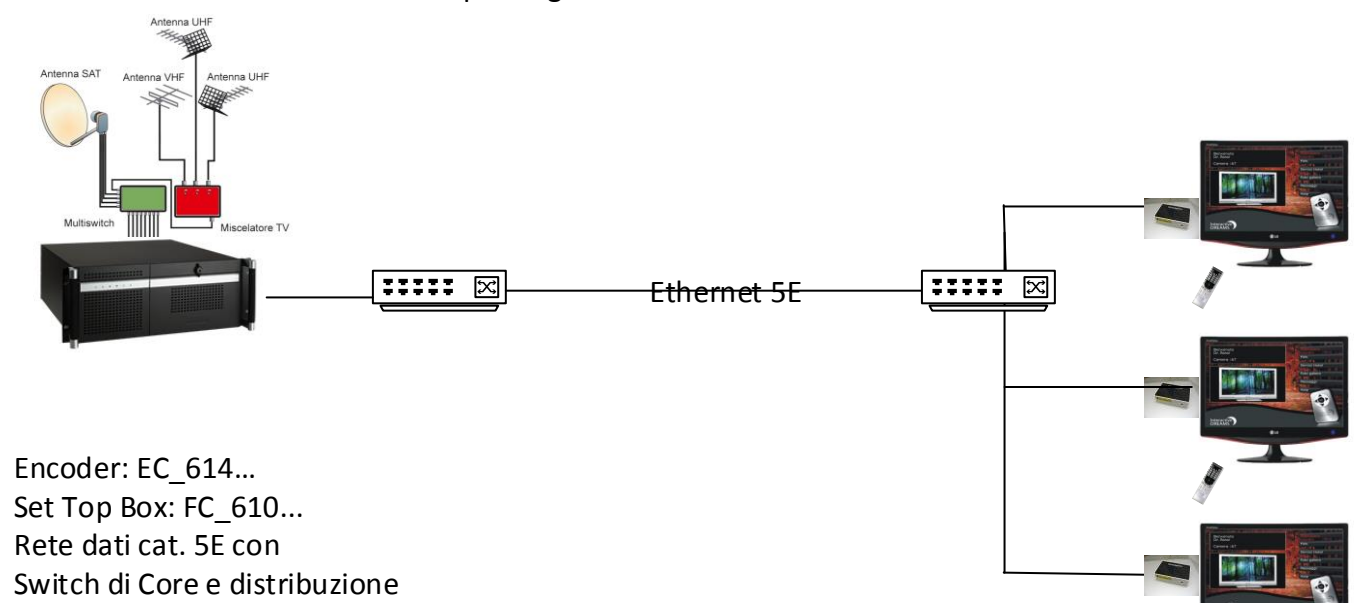

### Ip tv Digitale e Satellitare

Encoder: EC\_614...  
 Set Top Box: FC\_610...  
 Rete dati cat. 5E con  
 Switch di Core e distribuzione

### Interactive Dreams Suite + IP Tv

Encoder: EC\_614....  
 Server: VE-01-01...  
 Set Top Box:FC\_610...  
 Rete dati cat 5E con  
 Switch di core e distribuzione

### Interactive Dreams Suite + IP Tv, versione su rete telefonica

Encoder: EC\_614.....  
 Server: VE-01-01..  
 Set Top Box:FC\_610.....  
 DSLAM:DS-01-01  
 Router: DR-01-01

### Interactive Dreams Suite + IP Tv + WiFi con funzioni di Bridge

Encoder: EC\_614...  
 Server: VE-01-01..  
 Set Top Box:FC\_610..  
 Rete dati cat 5E con  
 Switch di core e distribuzione