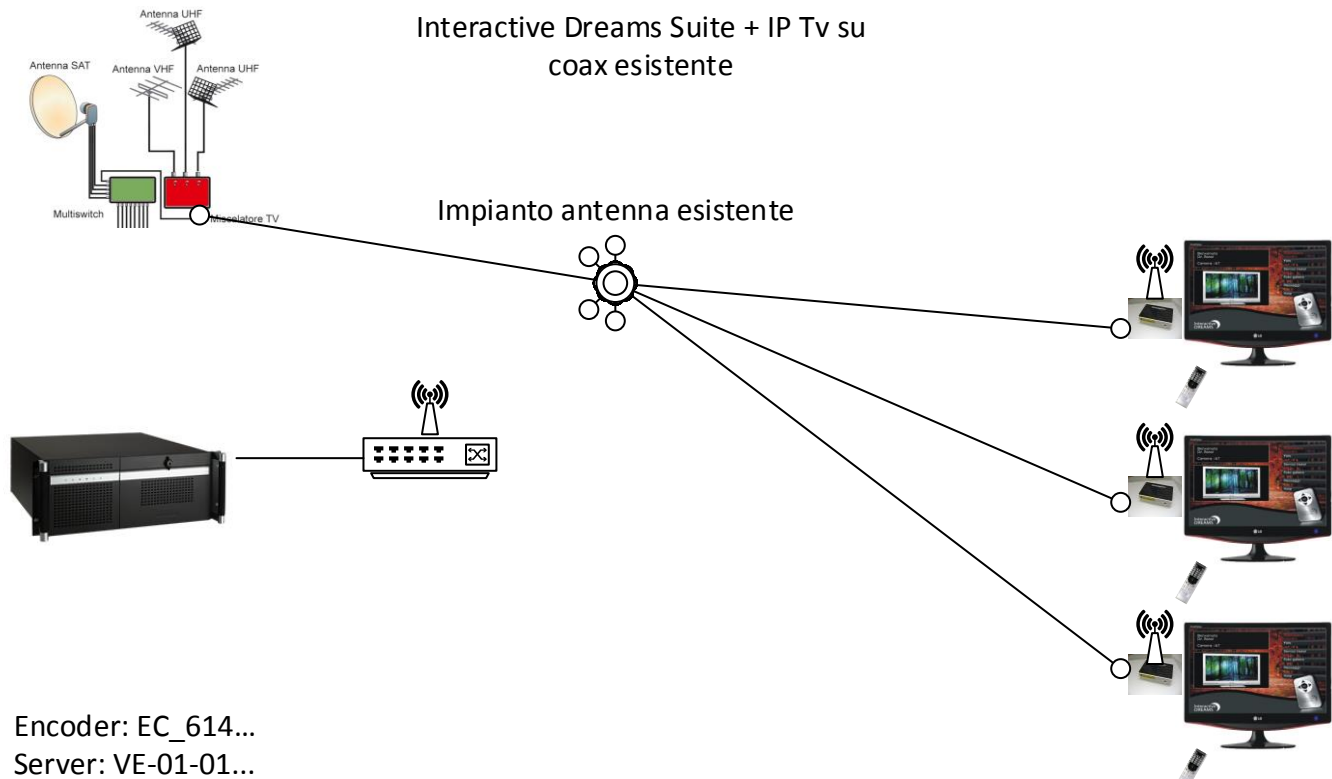

### Interactive Dreams Suite + IP Tv

Encoder: EC\_614....  
 Server: VE-01-01...  
 Set Top Box:FC\_610...  
 Rete dati cat 5E con  
 Switch di core e distribuzione

### Interactive Dreams Suite + IP Tv, versione su rete telefonica

Encoder: EC\_614.....  
 Server: VE-01-01..  
 Set Top Box:FC\_610.....  
 DSLAM:DS-01-01  
 Router: DR-01-01

### Interactive Dreams Suite + IP Tv + WiFi con funzioni di Bridge

Encoder: EC\_614...  
 Server: VE-01-01..  
 Set Top Box:FC\_610..  
 Rete dati cat 5E con  
 Switch di core e distribuzione

### Interactive Dreams Suite + IP Tv su coax esistente

Encoder: EC\_614...  
 Server: VE-01-01...  
 Set Top Box:FC\_610  
 Rete : coassiale antenna  
 E WiFi per i dati