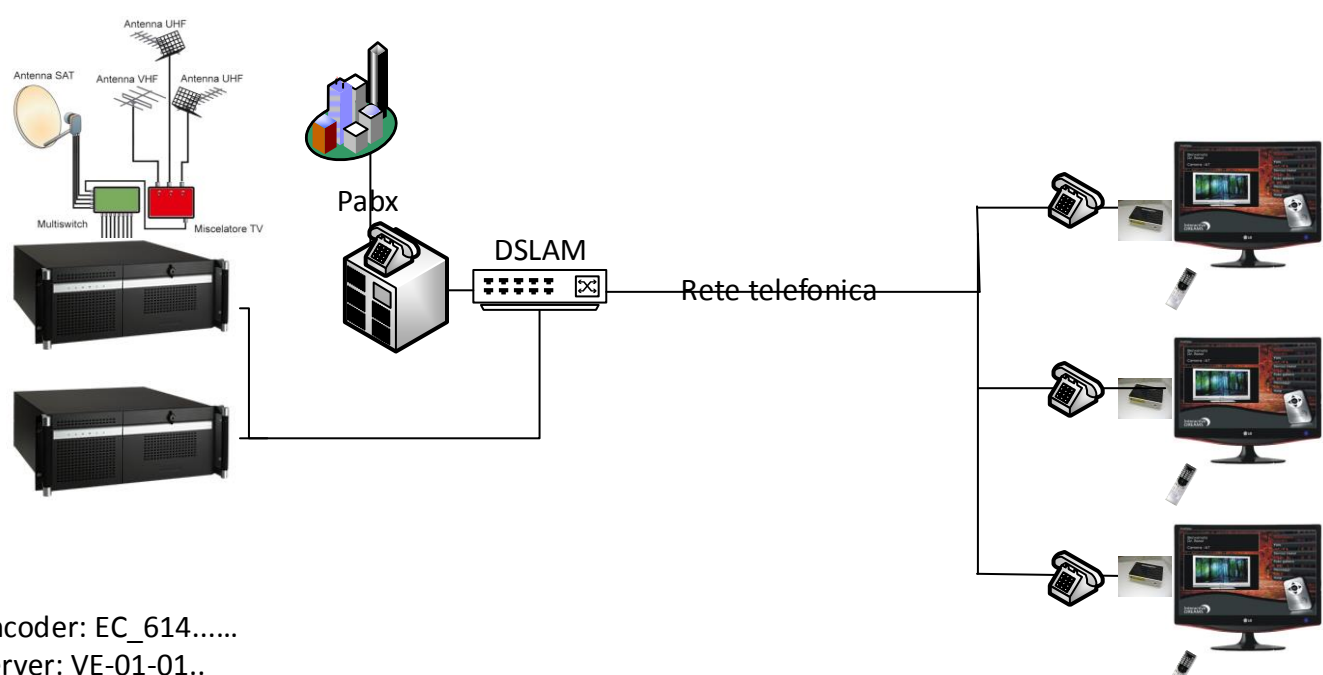

### Ip tv Digitale e Satellitare

Encoder: EC\_614...  
 Set Top Box: FC\_610...  
 Rete dati cat. 5E con  
 Switch di Core e distribuzione

### Interactive Dreams Suite + IP Tv

Encoder: EC\_614....  
 Server: VE-01-01...  
 Set Top Box:FC\_610...  
 Rete dati cat 5E con  
 Switch di core e distribuzione

### Interactive Dreams Suite + IP Tv, versione su rete telefonica

Encoder: EC\_614.....  
 Server: VE-01-01..  
 Set Top Box:FC\_610.....  
 DSLAM:DS-01-01  
 Router: DR-01-01

### Interactive Dreams Suite + IP Tv + WiFi con funzioni di Bridge

Encoder: EC\_614...  
 Server: VE-01-01..  
 Set Top Box:FC\_610..  
 Rete dati cat 5E con  
 Switch di core e distribuzione